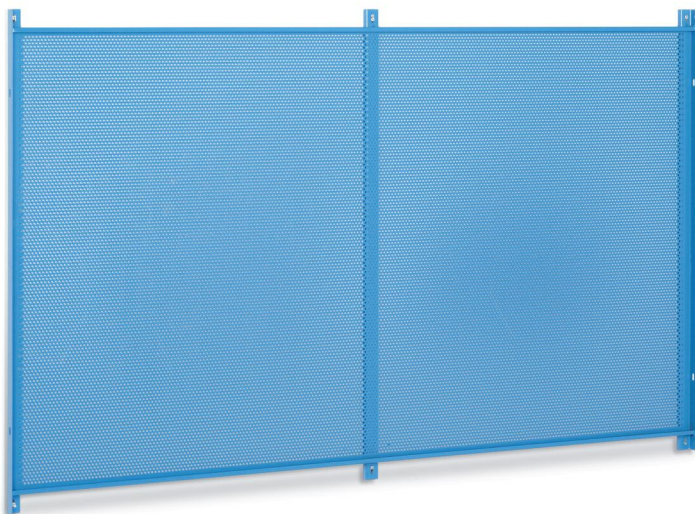

LOCHWAND MIT WANDBEFESTIGUNG

Art. Nr.	Abmessungen mm
F BG 3915 00 04	1500x850 H
F BG 3920 00 04	2000x850 H

Loch Ø 4 mm. EXKL. BEFESTIGUNGSSET.

■ 04