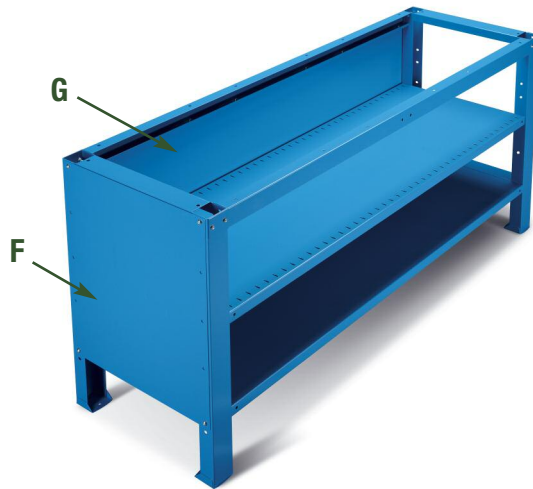

RÜCK- UND SEITENWÄNDE

VORMONTAGE

Art. Nr. Vormontage
F BG 3999 00 00

Die Vormontage wird bei allen einzelnen Komponenten angerechnet

Art. Nr.	Breite Werkbank mm	Bezug	Beschreibung	Abmessungen mm
F BG 3690 00 04	-	F	Seitenwand	590x660 H
F BG 3608 00 04	1031/1024	G	Rückwand	840x48x653 H
F BG 3613 00 04	1507/1500	G	Rückwand	1340x48x653 H
F BG 3618 00 04	2007/2000	G	Rückwand	1840x48x653 H
F BG 3611 00 04	2507/2500	G	Einzelrückwand	1170x48x653 H

■ 04