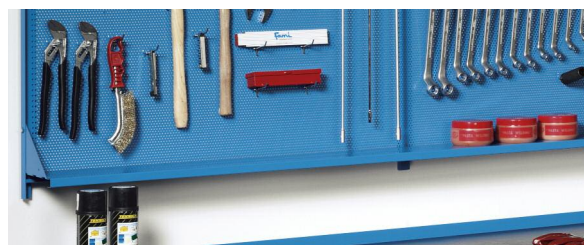

Gebrauchsbeispiel der Konsole für Lochplatten