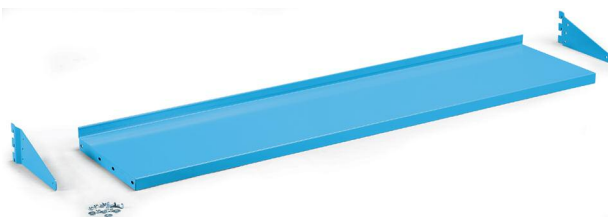

KONSOLE FÜR MULTIFUNKTIONSWÄNDE, LÄNGE 1500 mm

Art. Nr.	Konsole Tiefe mm	Tragkraft Kg
F BL 7795 00 04	220	25
F BL 7800 00 04	320	25
F BL 7805 00 04	420	25

■ 01 ■ 02 ■ 04 ■ 08 ■ 99

Höhenverstellbare und in 2 Stellungen schrägverstellbare Konsolen mit vorderer oder hinterer Halteleiste.

ERHÄLTlich IN 3 TIEFEN:

1440x220 mm 1440x320 mm 1440x420 mm