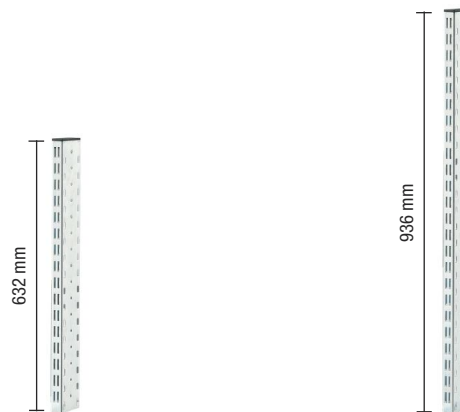

BEIDSEITIG GESCHLITZTE TRAGSÄULEN FÜR HOLZPLATTEN

Art. Nr.
F BL 7530 00 99
Beidseitig geschlitzte Tragsäule
Höhe 634 mm für 2 Lochwände.
Tragkraft: 50 Kg

■ 01 ■ 02 ■ 04 ■ 08 ■ 99

Art. Nr.
F BL 7535 00 99
Beidseitig geschlitzte Tragsäule
Höhe 938 mm für 3 Lochwände.
Tragkraft: 50 Kg

■ 01 ■ 02 ■ 04 ■ 08 ■ 99