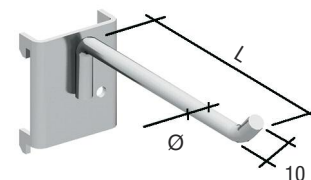

AUFHÄNGEHAKEN

Art. Nr.	Ø	L
C MV 10 037	5	24
C MV 10 038	5	38
C MV 10 039	4	100
C MV 10 040	6	100
C MV 10 041	5	150
C MV 10 042	6	200