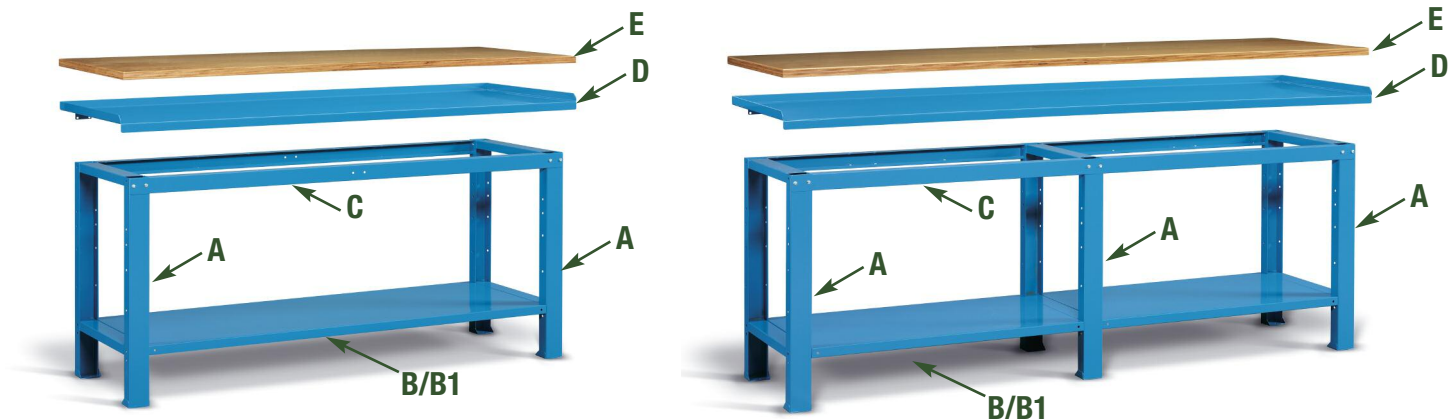

OBERE UND UNTERE ABLAGEBÖDEN, WERKBANKFUSS, TRAVERSEN

Art. Nr.	Breite Werkbank	Bezug	Beschreibung	Abmessungen mm	Tragkraft Kg
F BG 3000 00 04	-	A	Werkbankfuss	80x610x852 H	-
F BG 3308 00 04	1031/1024 mm	B	Ablageboden ungelocht aus Stahl	760x600x35 H	250
F BG 3408 00 04		B1	Ablageboden gelocht aus Stahl	760x600x35 H	60
F BG 3510 01 04		C	Obere Traversenpaar	915x60x48 H	-
F BG 3110 00 04		D	Arbeitsfläche aus Stahl	1031x705x32 H	1000
F BI A014 02 04		E	Arbeitsfläche aus Multiplex	1024x750x30 H	1000
F BG 3313 00 04	1507/1500 mm	B	Ablageboden ungelocht aus Stahl	1260x600x35 H	250
F BG 3413 00 04		B1	Ablageboden gelocht aus Stahl	1260x600x35 H	60
F BG 3515 01 04		C	Obere Traversenpaar	1415x60x48 H	-
F BG 3115 00 04		D	Arbeitsfläche aus Stahl	1507x705x32 H	1000
F BI A042 02 04		E	Arbeitsfläche aus Multiplex	1500x750x30 H	1000
F BG 3318 00 04	2007/2000 mm	B	Ablageboden ungelocht aus Stahl	1760x600x35 H	200
F BG 3418 00 04		B1	Ablageboden gelocht aus Stahl	1760x600x35 H	60
F BG 3520 01 04		C	Obere Traversenpaar	1915x60x48 H	-
F BG 3120 00 04		D	Arbeitsfläche aus Stahl	2000x705x32 H	1000
F BI A070 02 04		E	Arbeitsfläche aus Multiplex	2000x750x30 H	1000
F BG 3311 00 04	2507/2500 mm	B	Einzelablageboden ungelocht aus Stahl	1090x600x35 H	250
F BG 3411 00 04		B1	Einzelablageboden gelocht aus Stahl	1090x600x35 H	60
F BG 3525 01 04		C	Obere Traversenpaar für Gesamtbreite	2415x60x48 H	-
F BG 3125 00 04		D	Arbeitsfläche aus Stahl	2507x705x32 H	1000
F BI A084 02 04		E	Arbeitsfläche aus Multiplex	2500x750x30 H	1000

■ 04 ■ MULTIPLEX