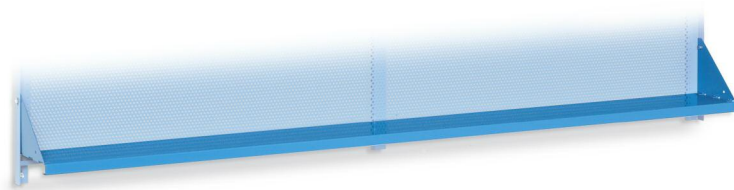

KONSOLE FÜR LOCHWAND

Art. Nr.	Abmessungen mm
F BG 3945 00 04	1500x140 H
F BG 3950 00 04	2000x140 H

■ 04