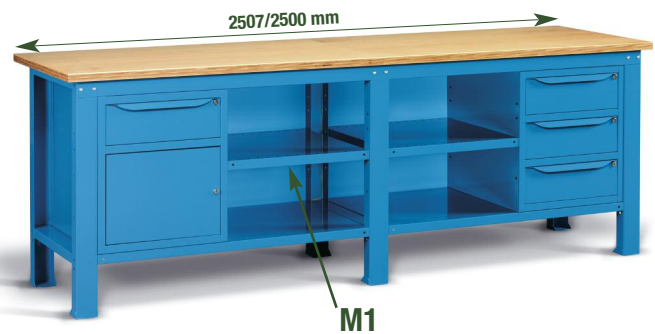

GELOCHTE UND UNGELOCHTE ABLAGEBÖDEN

Art. Nr.	Bezug	Beschreibung	Abmessungen mm	Tragkraft Kg
F BG 3308 00 04	H	Ablageboden ungelocht aus Stahl	760x600x35 H	250
F BG 3408 00 04	H1	Ablageboden gelocht aus Stahl	760x600x35 H	60
F BG 3313 00 04	L	Ablageboden ungelocht aus Stahl	1260x600x35 H	250
F BG 3413 00 04	L1	Ablageboden gelocht aus Stahl	1260x600x35 H	60
F BG 3406 00 04	M1	Ablageboden gelocht aus Stahl	590x600x35 H	60

■ 04