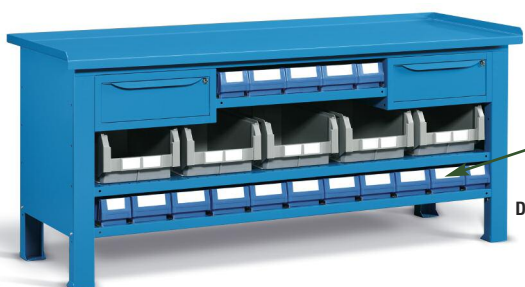

# STAHL-WERKBÄNKE 2000

MIT STAHLPLATTE

Art. Nr.  
**F BG M3AA 00 04** MONTIERT  
**F BG S3AA 00 04** UNMONTIERT  
 Abmessungen mm 2007x705x855 H  
 ■ 04

Art. Nr.  
**F BG M3AA 01 04** MONTIERT  
**F BG S3AA 01 04** UNMONTIERT  
 Abmessungen mm 2007x705x855 H  
 ■ 04