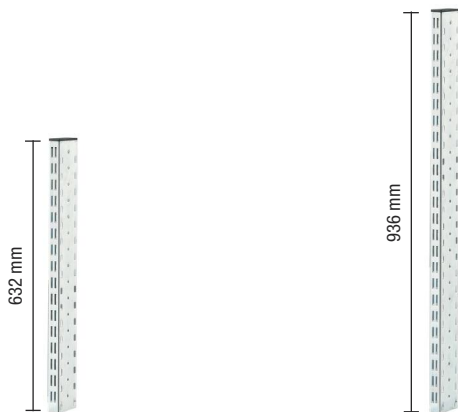

## BEIDSEITIG GESCHLITZTE TRAGSÄULEN FÜR STAHLPLATTEN

**Art. Nr.**  
**F BL 7530 03 99**  
Beidseitig geschlitzte Tragsäule  
Höhe 634 mm für 2 Lochwände.  
Tragkraft: 50 Kg

■ 01 ■ 02 ■ 04 ■ 08 ■ 99

**Art. Nr.**  
**F BL 7535 03 99**  
Beidseitig geschlitzte Tragsäule  
Höhe 938 mm für 3 Lochwände.  
Tragkraft: 50 Kg