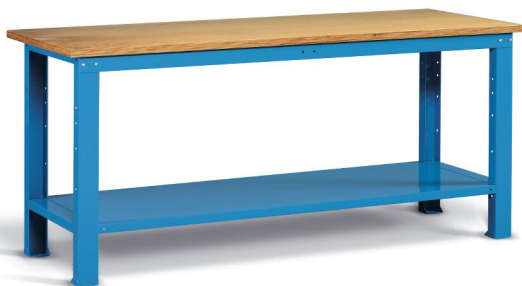

■ 04

Art. Nr.  
F BG M6CC 00 04 MONTIERT  
F BG S6CC 00 04 UNMONTIERT  
Abmessungen mm 1500x750x880 H

■ 04

ART. NR. Werkbank **F BG M700 S1 04**  
 Komplett mit Stahlplatte mit Gummibelag.  
 Abmessungen mm 2000x750x880 H.

### STAHLPLATTE MIT GUMMIBELAG

Art. Nr.  
**F BL 2490 00 07**  
 Abmessungen mm 2000x755x30 H  
 FARBE SCHWARZ

**TRAGKRAFT WERKBÄNKE:**  
 1000 KG

Art. Nr.  
**F BG M700 00 04** MONTIERT  
**F BG S700 00 04** UNMONTIERT  
 Abmessungen mm 2000x750x880 H