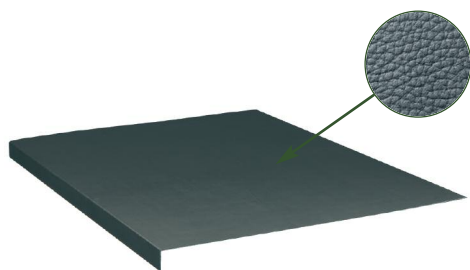

# STAHL-WERKBÄNKE 1500

MIT STAHLPLATTE

ART. NR. Werkbank F BG M200 S1 04  
Komplett mit 32 Multibox und Stahlplatte mit Gummibelag. Abmessungen mm 1507x705x855 H.