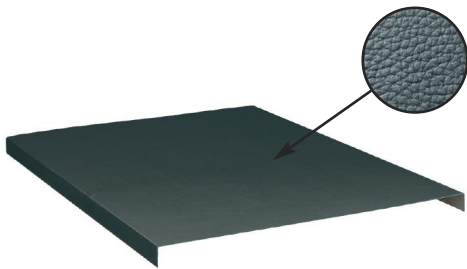

# STAHL-WERKBÄNKE 1500

MIT MULTIPLEXPLATTE

ART. NR. Werkbank **F BG M600 S1 04**  
 Komplett mit 32 Multibox und Stahlplatte mit Gummibelag. Abmessungen mm 1500x750x880 H.