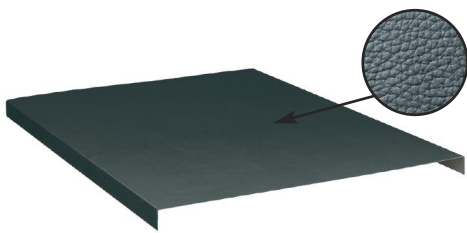

■ 04

Art. Nr.  
F BG M6CC 00 04 MONTIERT  
F BG S6CC 00 04 UNMONTIERT  
Abmessungen mm 1500x750x880 H

■ 04

ART. NR. Werkbank **F BG M700 S1 04**  
 Komplett mit Stahlplatte mit Gummibelag.  
 Abmessungen mm 2000x750x880 H.