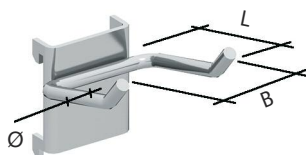

WINKELHAKEN

Art. Nr.	Ø	L	B
C MV 10 016	5	50	40