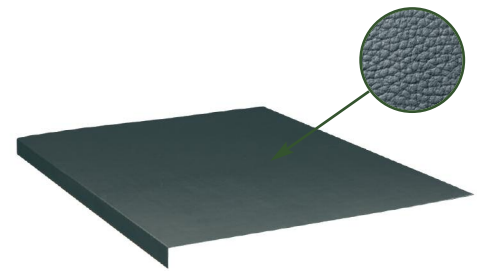

Tragkraft Werkbank 1000 Kg.

■ Stahl-Werkbänke Breite <b>1000</b> mm mit Stahlplatten	Seite	4
■ Stahl-Werkbänke Breite <b>1500</b> mm mit Stahlplatten	Seite	6
■ Stahl-Werkbänke Breite <b>2000</b> mm mit Stahlplatten	Seite	8
■ Stahl-Werkbänke Breite <b>2500</b> mm mit Stahlplatten	Seite	12
■ Stahl-Werkbänke Breite <b>1000</b> mm mit Multiplexplatten	Seite	16
■ Stahl-Werkbänke Breite <b>1500</b> mm mit Multiplexplatten	Seite	18
■ Stahl-Werkbänke Breite <b>2000</b> mm mit Multiplexplatten	Seite	20
■ Stahl-Werkbänke Breite <b>2500</b> mm mit Multiplexplatten	Seite	24
■ Komponente und Zubehör	Seite	28

# WERKBÄNKE MIT ARBEITSFLÄCHE AUS STAHL

ART. NR. Werkbank **F BG M100 S1 04**  
Komplett mit 10 Multibox, 2 Behältern und Stahlplatte  
mit Gummibelag. Abmessungen mm 1031x705x855 H.