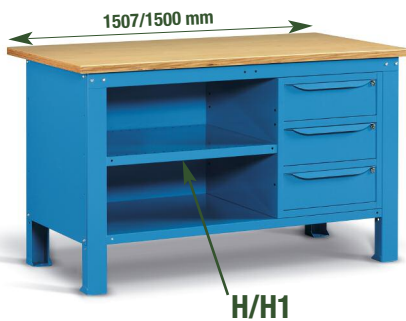

GELOCHTE UND UNGELOCHTE ABLAGEBÖDEN

Art. Nr.	Bezug	Beschreibung	Abmessungen mm	Tragkraft Kg
F BG 3308 00 04	H	Ablageboden ungelocht aus Stahl	760x600x35 H	250
F BG 3408 00 04	H1	Ablageboden gelocht aus Stahl	760x600x35 H	60
F BG 3313 00 04	L	Ablageboden ungelocht aus Stahl	1260x600x35 H	250
F BG 3413 00 04	L1	Ablageboden gelocht aus Stahl	1260x600x35 H	60
F BG 3406 00 04	M1	Ablageboden gelocht aus Stahl	590x600x35 H	60

■ 04