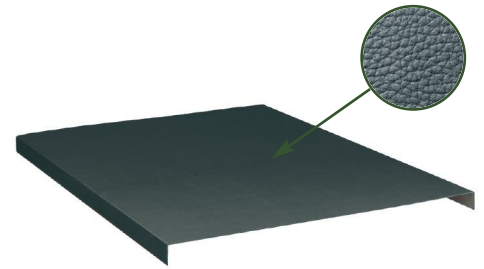

# WERKBÄNKE MIT ARBEITSFLÄCHE AUS HOLZ

ART. NR. Werkbank **F BG M500 S1 04**  
Komplett mit 10 Multibox, 2 Behältern und Stahlplatte mit Gummibelag. Abmessungen mm 1024x750x880 H.

STAHLPLATTE MIT GUMMIBELAG