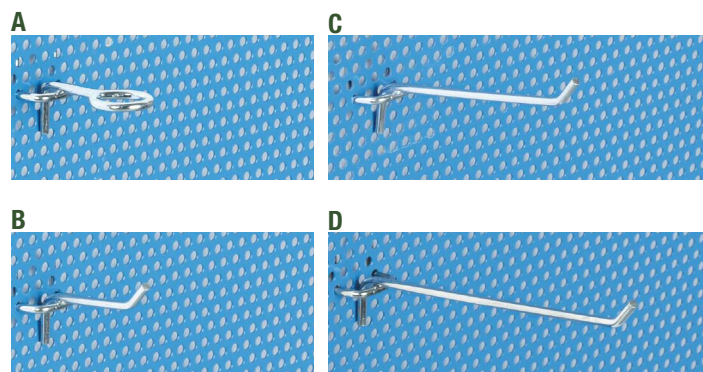

HAKEN FÜR LOCHWAND

Art. Nr.	Bezug	Verpackung
F BG 3970 01 99	A	10 Stk.
F BG 3971 01 99	B	10 Stk.
F BG 3972 01 99	C	10 Stk.
F BG 3973 01 99	D	10 Stk.

■ 99 verzinkt