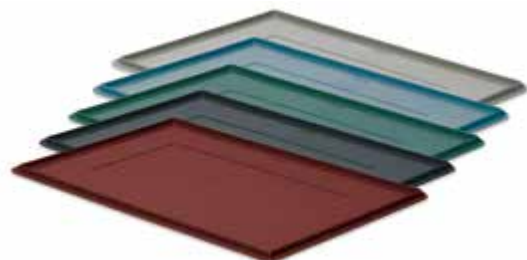

ORD. NO.	Hinged lid mm
F PA 0654 00 07	400x300
F PA 0654 00 XF	400x300
F PA 0654 00 IR	400x300
F PA 0654 00 01	400x300
F PA 0654 00 IS	400x300
Weight gr.	340

Lids 600x400